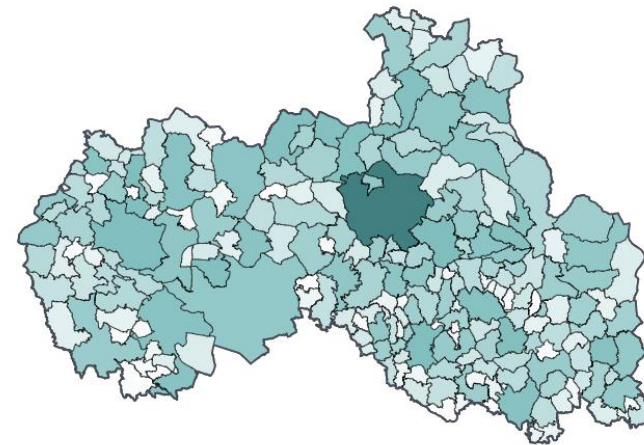

TECHNICKÁ STRÁNKA

- Portál je postavený na platformě ArcGIS Hub společnosti ESRI
- Implementace interaktivních grafů, map a infografik s využitím aplikací Infogram / Flourish

Flourish