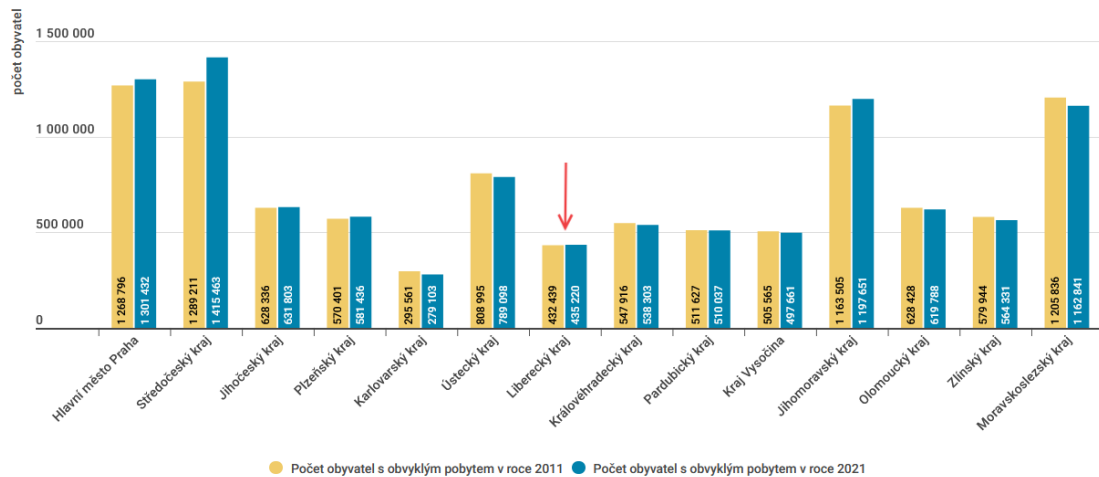

TECHNICKÁ STRÁNKA

- Portál je postavený na platformě ArcGIS Hub společnosti ESRI
- Implementace interaktivních grafů, map a infografik s využitím aplikací Infogram / Flourish

Flourish