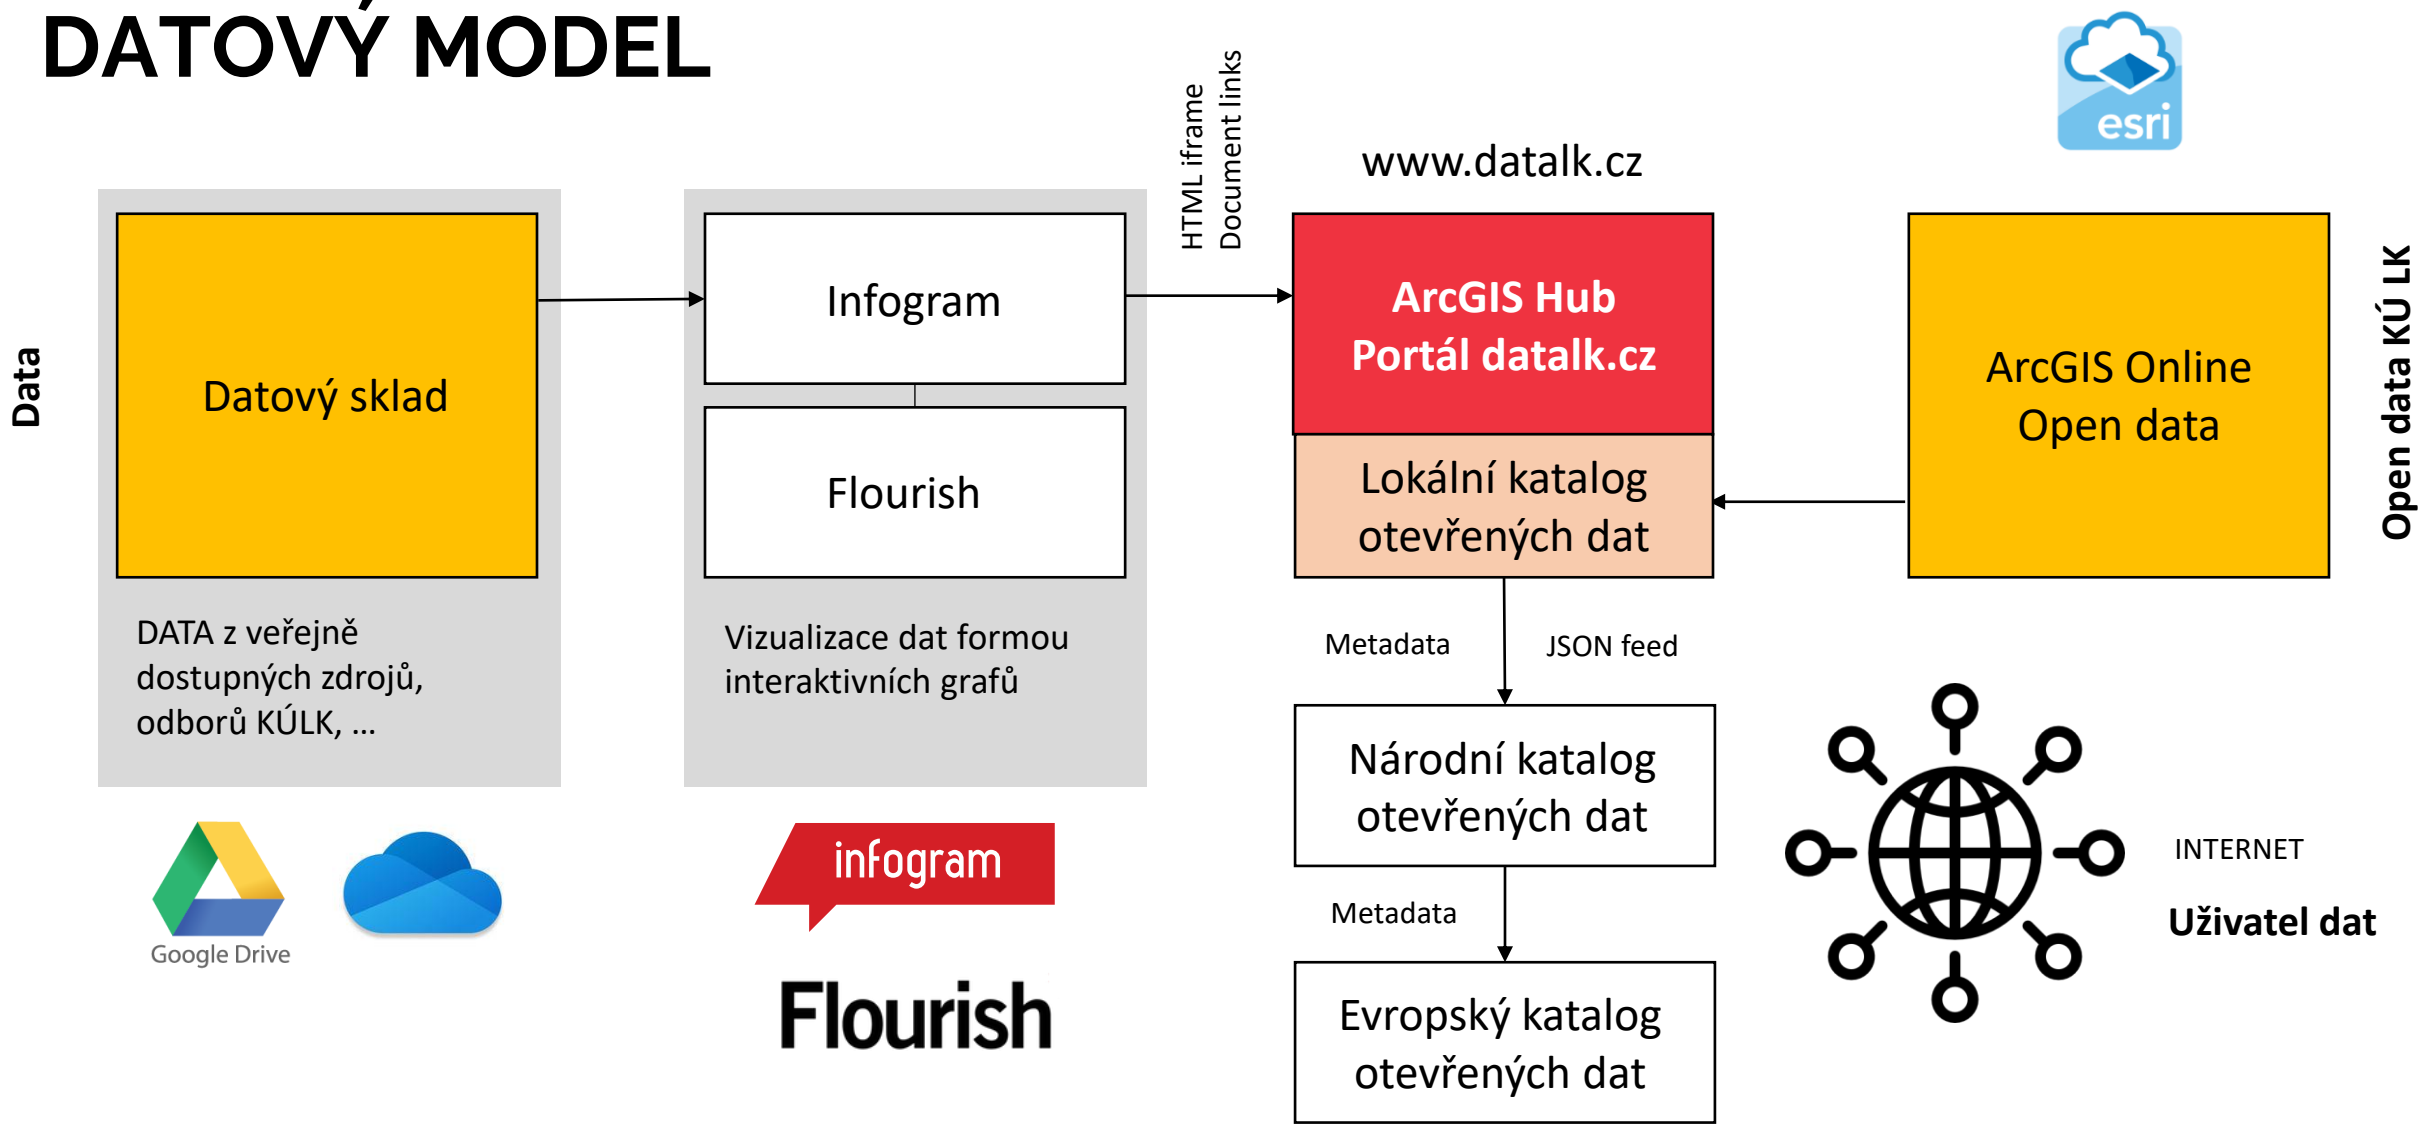

DATOVÝ MODEL